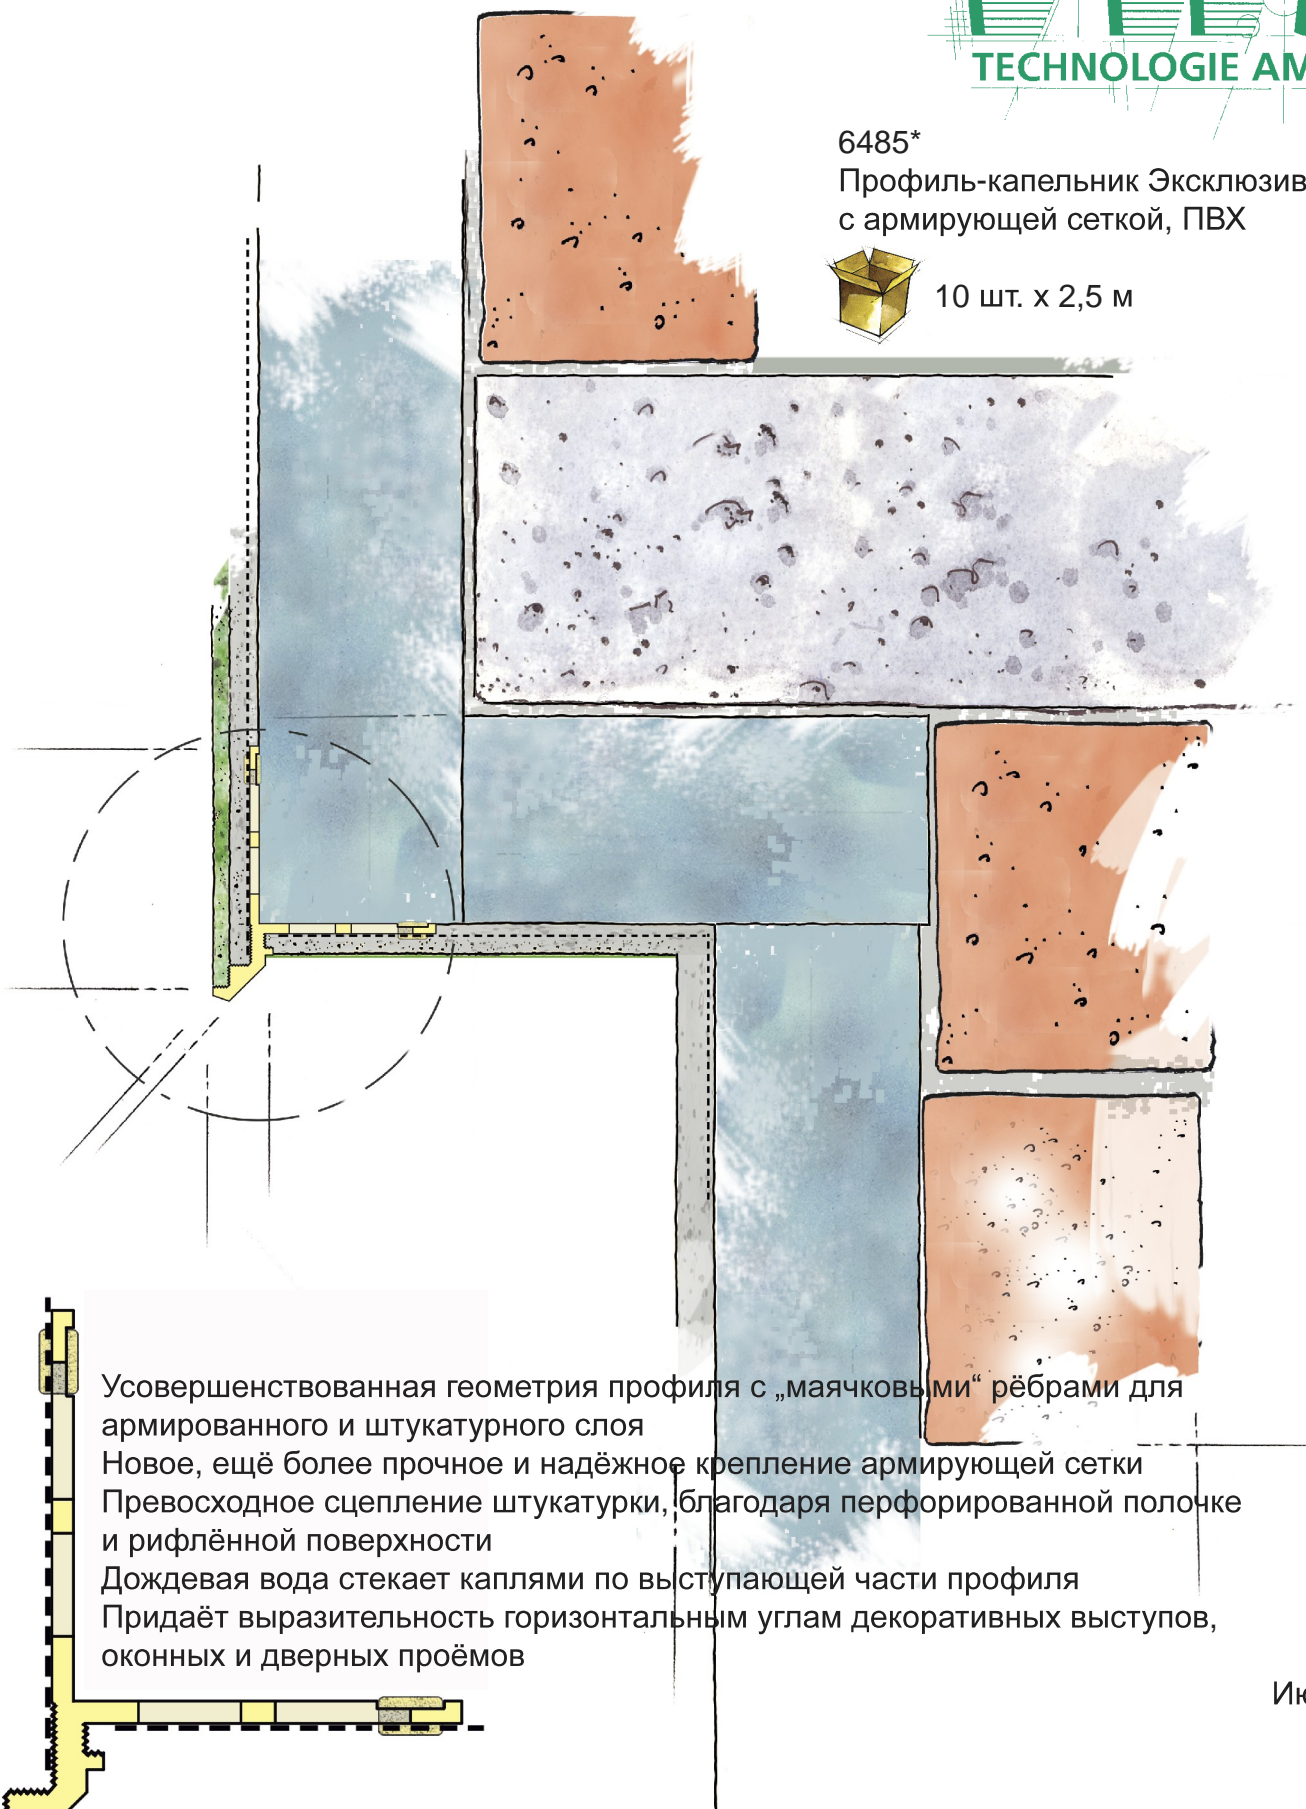

VWS-TROPFKANTENPROFIL

# EXKLUSIV

6485\*

Профиль-капельник Эксклюзив  
с армирующей сеткой, ПВХ

10 шт. x 2,5 м

Усовершенствованная геометрия профиля с „маячковыми“ ребрами для армированного и штукатурного слоя  
Новое, ещё более прочное и надёжное крепление армирующей сетки  
Превосходное сцепление штукатурки, благодаря перфорированной полочке и рифлённой поверхности  
Дождевая вода стекает каплями по выступающей части профиля  
Придаёт выразительность горизонтальным углам декоративных выступов, оконных и дверных проёмов